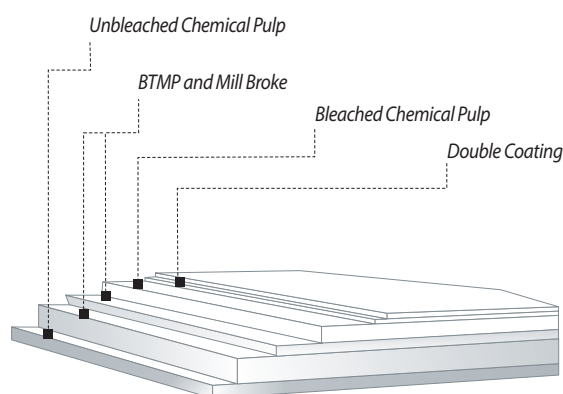

NOVAKRAFT

COATED KRAFT BACK

NOVAKRAFT è il vostro nuovo cartoncino retro kraft, disponibile in tutta Italia allestito a formato speciale su misura presso i nostri centri di taglio di Verona e Roma.

Il prodotto, appositamente studiato per imballaggi industriali e alimentari, è una scelta naturale per una grande varietà di impieghi.

ALCUNI CAMPI DI UTILIZZO:

- CLUSTERS MULTIPACK
- ACCOPPIATURA
- FARMACEUTICO
- IMBALLAGGI PER DETERGENTI
- PACKAGING ALIMENTARE
- GENERAL PACKAGING
- CONSUMER PACKAGING
- LIGHT PACKAGING

Smoothness	PPS (µm)
TAPPI 555	1,0 + 0,5
Brightness	Top (%)
TAPPI 525 / ISO 2470	81 +/- 2
Cobb (1mm)	Top (g/m²)
TAPPI 441	≤ 45
Cobb (2mm)	Back (g/m²)
TAPPI 441	≤ 805
Moisture	(%)
TAPPI 412	6,5 - 9,5

COATED FOLDING BOXBOARD WITH KRAFT BACK

Grammage TAPPI 410	Thickness TAPPI 411		Stiffness Taber 15° TAPPI 489		Stiffness L&W 5° TAPPI 556		
	g/m²	µm	Pts/Pt*	CD	MD	mN x m*	
180	280	11,0	2,7	5,5	5,3	10,7	
200	315	12,4	3,9	7,8	7,6	15,2	
225	365	14,4	5,3	10,6	10,3	20,7	
245	400	15,7	6,4	13,3	12,5	25,9	
260	435	17,1	7,7	16,0	15,0	31,1	
275	465	18,3	9,3	19,3	18,1	37,6	
295	510	20,1	11,8	24,5	23,0	47,7	
305	530	20,9	12,5	26,3	24,4	51,2	
325	565	22,2	14,9	31,3	29,1	61,0	
345	615	24,2	18,3	38,3	35,7	74,7	
365	655	25,8	20,6	43,9	40,2	85,6	
390	710	28,0	24,5	52,2	47,8	101,7	
+/- 5%		+/- 5%		-10%		-10%	